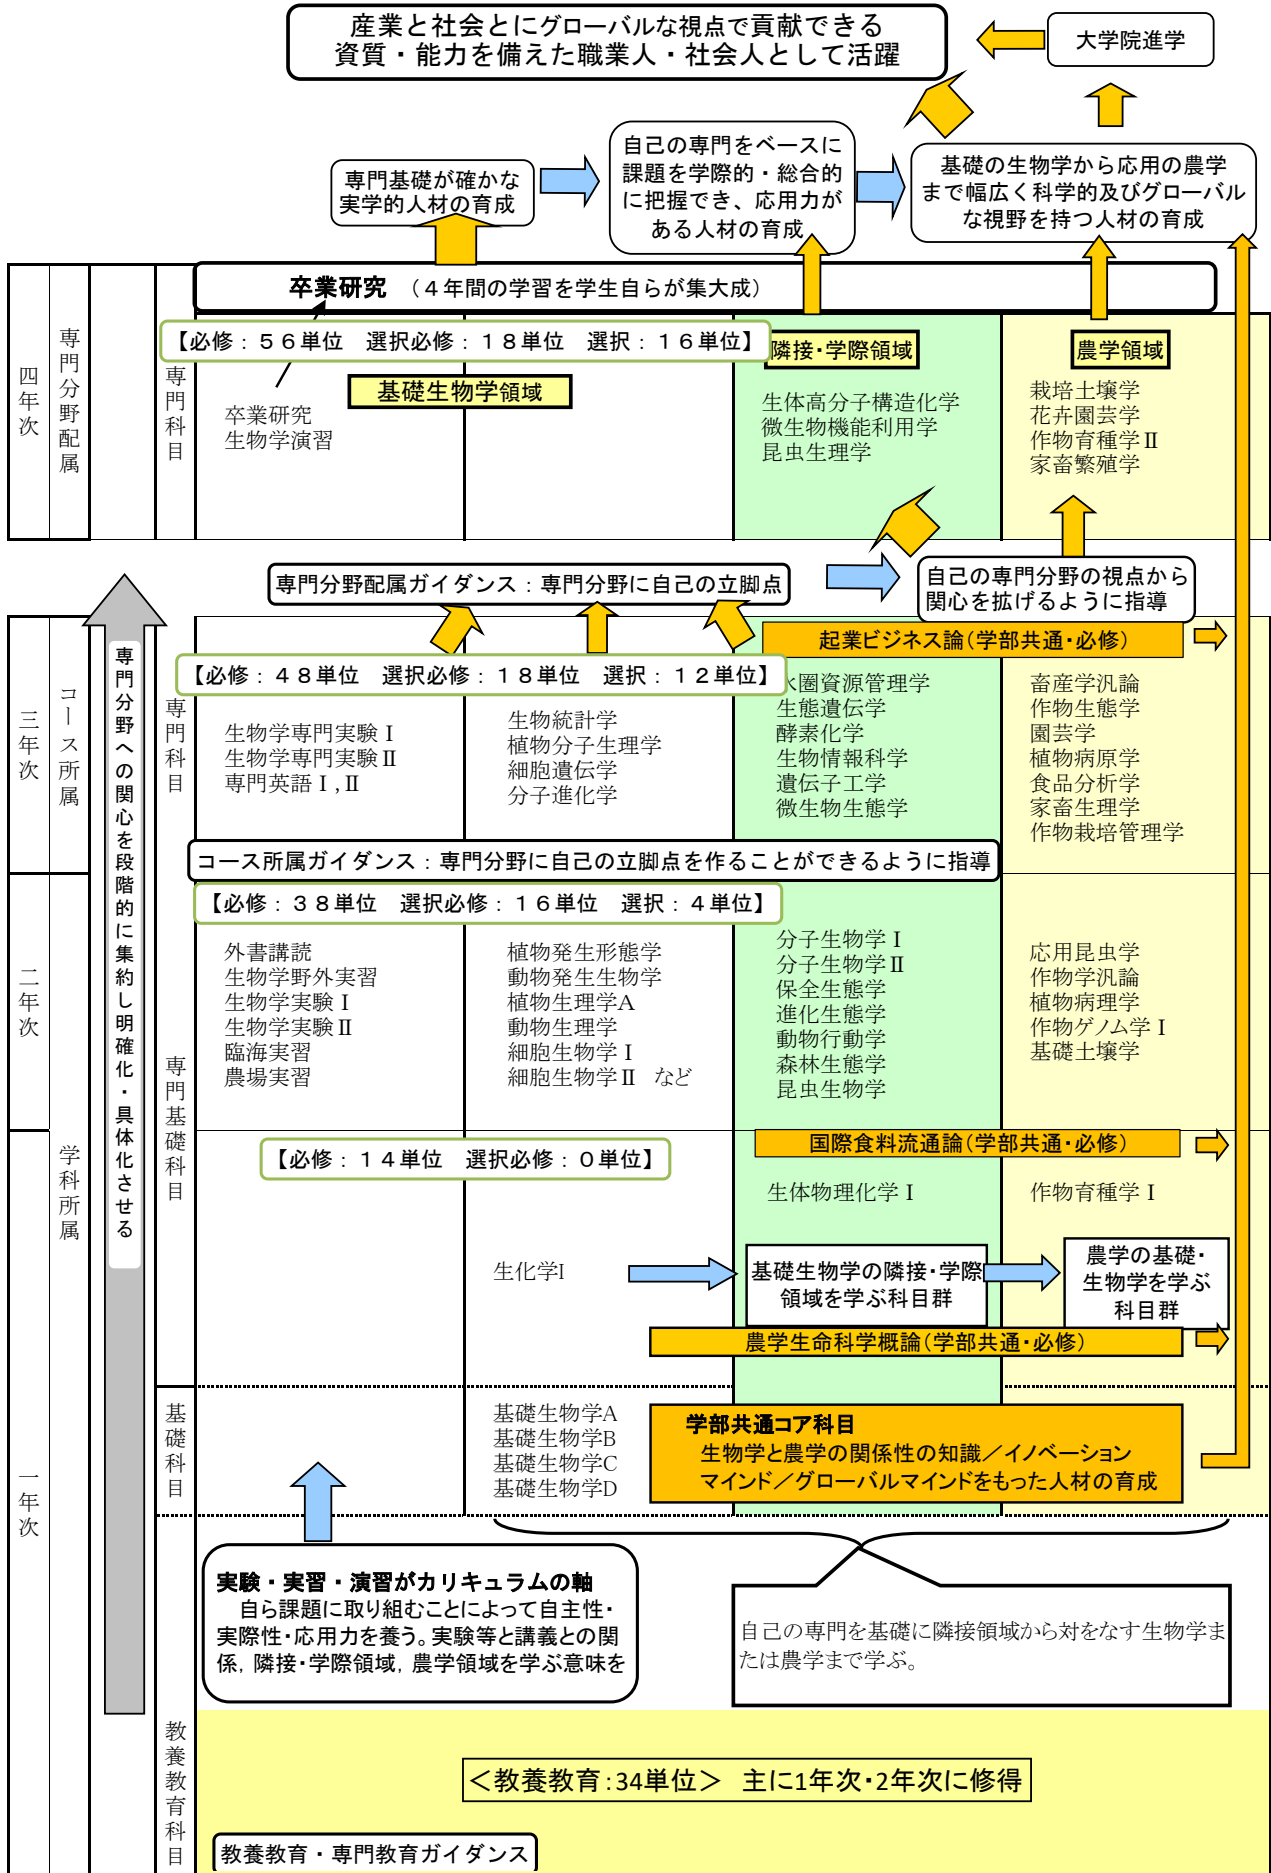

生物学科 基礎生物学コースの履修モデル

生物学科 生態環境コースの履修モデル